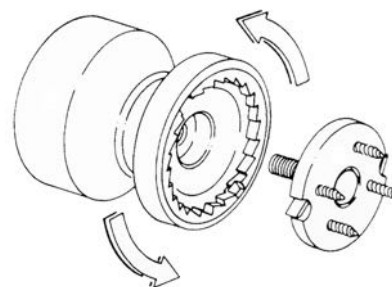

ART. 878

Pomolo in lamiera di alluminio stampata di spessore 12 decimi dotato di sistema di fissaggio brevettato.

Alluminio verniciato

▪ Finiture:

	Nero RAL 9005	codice	Q
	Bianco RAL 9010		T
	Bianco RAL 1013		K
	Verde RAL 6005		S
	Marrone RAL 8017		U
	Grigio antico		YA
	Verde antico		SA
	Marrone antico		UA
	Bianco opaco		TO

Sistema di fissaggio brevettato con base in nylon e vite in acciaio:

Disponibile in tre diverse misure: Ø60 - Ø70 - Ø80.

ARTICOLO	A	B	C	D
878/60	26	48	60	58
878/70	31	61	70	66
878/80	37	70	80	70

Misure in mm.