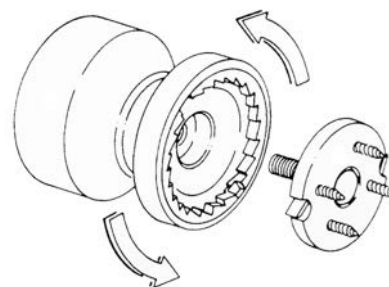

## ART. 875

Pomolo in lamiera di alluminio stampata di spessore 12 decimi dotato di sistema di fissaggio brevettato.

Alluminio verniciato

▪ Finiture:

	Nero RAL 9005	codice	Q
	Bianco RAL 9010		T
	Bianco RAL 1013		K
	Verde RAL 6005		S
	Marrone RAL 8017		U
	Grigio antico		YA
	Verde antico		SA
	Marrone antico		UA
	Bianco opaco		TO

Sistema di fissaggio brevettato con base in nylon e vite in acciaio:

Disponibile in due diverse misure: Ø50 - Ø70.

ARTICOLO	A	B	C
875/50	27	50	55
875/70	37	70	62

Misure in mm.