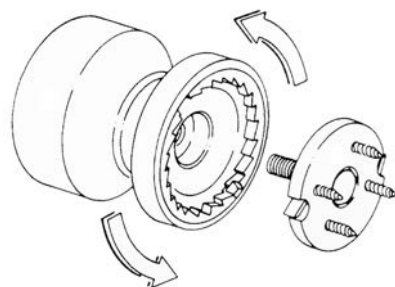

ART. 873

Pomolo in lamiera di alluminio stampata di spessore 12 decimi dotato di sistema di fissaggio brevettato.

Alluminio verniciato

▪ Finiture:

	Nero RAL 9005	codice	Q
	Bianco RAL 9010		T
	Bianco RAL 1013		K
	Verde RAL 6005		S
	Marrone RAL 8017		U
	Grigio antico		YA
	Verde antico		SA
	Marrone antico		UA
	Bianco opaco		TO

Sistema di fissaggio brevettato con base in nylon e vite in acciaio:

Disponibile in due diverse misure: Ø70 - Ø80.

ARTICOLO	A	B	C	D
873/70	31	61	70	57
873/80	37	69	80	62

Misure in mm.