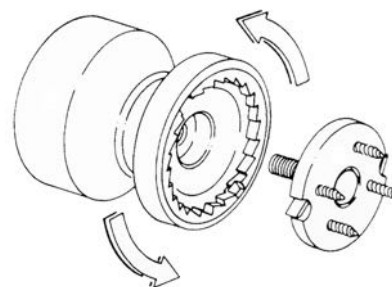

ART. 872

Pomolo in lamiera di alluminio stampata di spessore 12 decimi dotato di sistema di fissaggio brevettato.

Alluminio verniciato

▪ Finiture:

	Nero RAL 9005	codice	Q
	Bianco RAL 9010		T
	Bianco RAL 1013		K
	Verde RAL 6005		S
	Marrone RAL 8017		U
	Grigio antico		YA
	Verde antico		SA
	Marrone antico		UA
	Bianco opaco		TO

Sistema di fissaggio brevettato con base in nylon e vite in acciaio:

Disponibile in due diverse misure: Ø60 - Ø70.

ARTICOLO	A	B	C	D
872/60	27	48	60	52
872/70	32	60	70	61

Misure in mm.