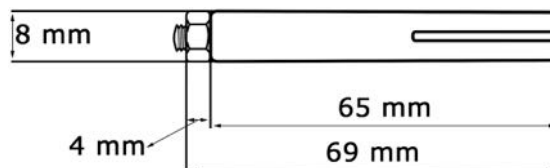

ART. 871/60

Pomolo girevole in lamiera di alluminio stampata di spessore 12 decimi, con asta quadra (mm.8) ad espansione in acciaio zincato.

Alluminio verniciato

▪ Finiture:

	Nero RAL 9005	codice	Q
	Bianco RAL 9010		T
	Bianco RAL 1013		K
	Verde RAL 6005		S
	Marrone RAL 8017		U
	Grigio antico		YA
	Verde antico		SA
	Marrone antico		UA
	Bianco opaco		TO

Asta quadra ad espansione

ARTICOLO	A	B	C	D
871/60	60	58	min : 23 max : 45	min : 81 max : 103

Misure in mm.

Per le altre misure specifiche del pomolo riferirsi all'articolo 878/60.