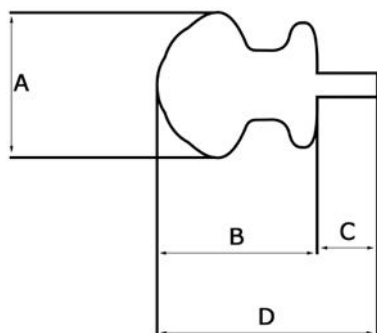

ART. 871/60

Pomolo girevole in lamiera di alluminio stampata di spessore 12 decimi, con asta quadra (mm.8) ad espansione in acciaio zincato.

Alluminio verniciato

▪ Finiture:

	Nero RAL 9005	codice	Q
	Bianco RAL 9010		T
	Bianco RAL 1013		K
	Verde RAL 6005		S
	Marrone RAL 8017		U
	Grigio antico		YA
	Verde antico		SA
	Marrone antico		UA
	Bianco opaco		TO

Asta quadra ad espansione

ARTICOLO	A	B	C	D
871/60	60	58	min : 23 max : 45	min : 81 max : 103

Misure in mm.

Per le altre misure specifiche del pomolo riferirsi all'articolo 878/60.