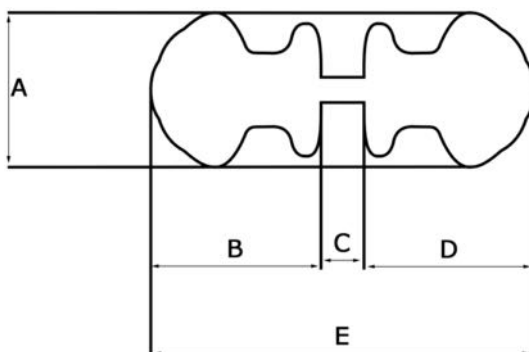

ART. 870/60

Pomoli girevoli in lamiera di alluminio stampata di spessore 12 decimi

Alluminio verniciato

▪ Finiture:

	Nero RAL 9005	codice	Q
	Bianco RAL 9010		T
	Bianco RAL 1013		K
	Verde RAL 6005		S
	Marrone RAL 8017		U
	Grigio antico		YA
	Verde antico		SA
	Marrone antico		UA
	Bianco opaco		TO

ARTICOLO	A	B	C	D	E
870/60	60	58	min: 20 max: 72	58	min: 136 max: 188

Misure in mm.

Per le altre misure specifiche del pomolo riferirsi all'articolo 878/60.