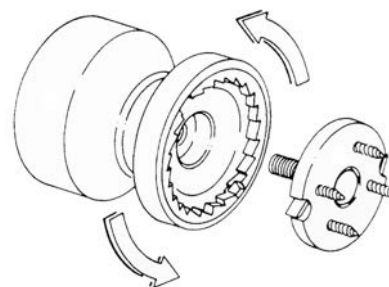

ART. 869

Pomolo in lamiera di alluminio stampata di spessore 12 decimi dotato di sistema di fissaggio brevettato.

Alluminio verniciato

▪ Finiture:

	Nero RAL 9005	codice	Q
	Bianco RAL 9010		T
	Bianco RAL 1013		K
	Verde RAL 6005		S
	Marrone RAL 8017		U
	Grigio antico		YA
	Verde antico		SA
	Marrone antico		UA
	Bianco opaco		TO

Sistema di fissaggio brevettato con base in nylon e vite in acciaio:

Disponibile in due diverse misure: Ø50 - Ø70.

ARTICOLO	A	B	C
869/50	26	50	60
869/70	37	70	77

Misure in mm.