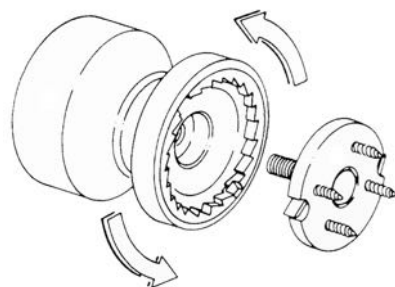

## ART. 866

Pomolo in lamiera di alluminio stampata di spessore 12 decimi dotato di sistema di fissaggio brevettato.

Alluminio verniciato

▪ Finiture:

	Nero RAL 9005	codice	Q
	Bianco RAL 9010		T
	Bianco RAL 1013		K
	Verde RAL 6005		S
	Marrone RAL 8017		U
	Grigio antico		YA
	Verde antico		SA
	Marrone antico		UA
	Bianco opaco		TO

Sistema di fissaggio brevettato con base in nylon e vite in acciaio:

Disponibile in tre diverse misure: Ø60 - Ø70 - Ø80.

ARTICOLO	A	B	C	D
866/60	27	48	60	46
866/70	32	61	70	56
866/80	37	70	80	57

Misure in mm.