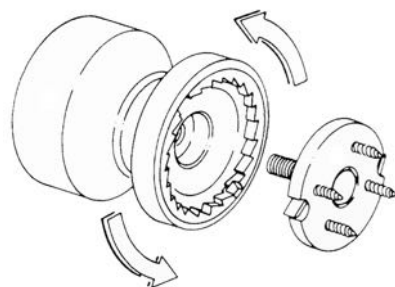

ART. 861

Pomolo in lamiera di alluminio stampata di spessore 12 decimi dotato di sistema di fissaggio brevettato.

Alluminio verniciato

▪ Finiture:

	Nero RAL 9005	codice	Q
	Bianco RAL 9010		T
	Bianco RAL 1013		K
	Verde RAL 6005		S
	Marrone RAL 8017		U
	Grigio antico		YA
	Verde antico		SA
	Marrone antico		UA
	Bianco opaco		TO

Sistema di fissaggio brevettato con base in nylon e vite in acciaio:

Disponibile in tre diverse misure: Ø60 - Ø70 - Ø80.

ARTICOLO	A	B	C	D
861/60	26	48	60	53
861/70	32	61	70	62
861/80	37	70	80	67

Misure in mm.