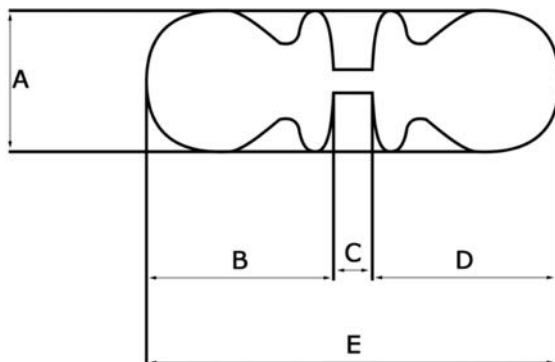

ART. 840/50

Pomoli girevoli in lamiera di alluminio stampata di spessore 12 decimi

Alluminio verniciato

▪ Finiture:

	Nero RAL 9005	codice	Q
	Bianco RAL 9010		T
	Bianco RAL 1013		K
	Verde RAL 6005		S
	Marrone RAL 8017		U
	Grigio antico		YA
	Verde antico		SA
	Marrone antico		UA
	Bianco opaco		TO

ARTICOLO	A	B	C	D	E
840/50	50	60	min: 22 max: 72	60	min: 142 max: 192

Misure in mm.

Per le altre misure specifiche del pomolo riferirsi all'articolo 869/50.