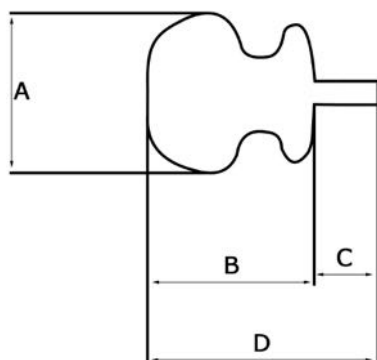

## ART. 831/60

Pomolo girevole in lamiera di alluminio stampata di spessore 12 decimi, con asta quadra (mm.8) ad espansione in acciaio zincato.

### Asta quadra ad espansione

ARTICOLO	A	B	C	D
831/60	60	52	min : 24 max : 45	min : 76 max : 97

Misure in mm.

Per le altre misure specifiche del pomolo riferirsi all'articolo 872/60.