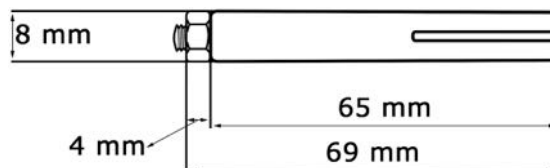

## ART. 831/60

Pomolo girevole in lamiera di alluminio stampata di spessore 12 decimi, con asta quadra (mm.8) ad espansione in acciaio zincato.

### Alluminio verniciato

▪ Finiture:

	Nero RAL 9005	codice	Q
	Bianco RAL 9010		T
	Bianco RAL 1013		K
	Verde RAL 6005		S
	Marrone RAL 8017		U
	Grigio antico		YA
	Verde antico		SA
	Marrone antico		UA
	Bianco opaco		TO

### Asta quadra ad espansione

ARTICOLO	A	B	C	D
831/60	60	52	min : 24 max : 45	min : 76 max : 97

Misure in mm.

Per le altre misure specifiche del pomolo riferirsi all'articolo 872/60.