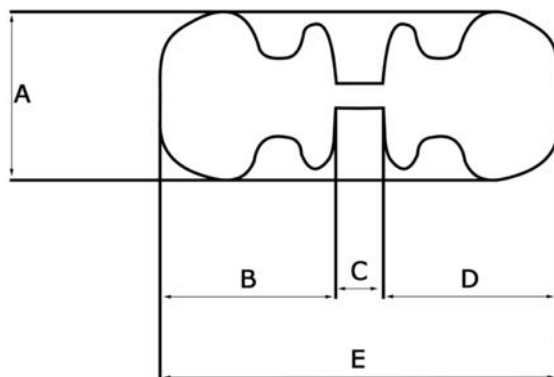

ART. 830/60

Pomoli girevoli in lamiera di alluminio stampata di spessore 12 decimi

Alluminio verniciato

▪ Finiture:

	Nero RAL 9005	codice	Q
	Bianco RAL 9010		T
	Bianco RAL 1013		K
	Verde RAL 6005		S
	Marrone RAL 8017		U
	Grigio antico		YA
	Verde antico		SA
	Marrone antico		UA
	Bianco opaco		TO

ARTICOLO	A	B	C	D	E
830/60	60	52	min: 26 max: 72	52	min: 130 max: 176

Misure in mm.

Per le altre misure specifiche del pomolo riferirsi all'articolo 872/60.