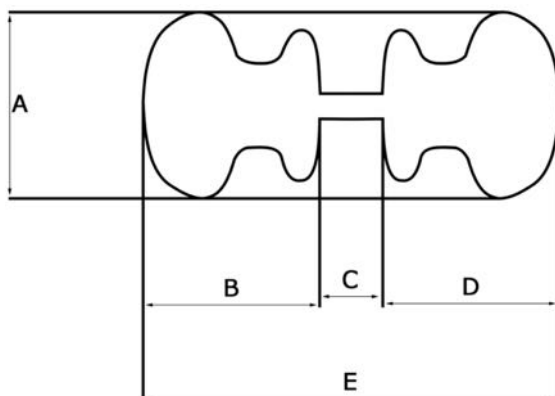

ART. 820/60

Pomoli girevoli in lamiera di alluminio stampata di spessore 12 decimi

Alluminio verniciato

▪ Finiture:

	Nero RAL 9005	codice	Q
	Bianco RAL 9010		T
	Bianco RAL 1013		K
	Verde RAL 6005		S
	Marrone RAL 8017		U
	Grigio antico		YA
	Verde antico		SA
	Marrone antico		UA
	Bianco opaco		TO

ARTICOLO	A	B	C	D	E
820/60	60	46	min: 28 max: 72	46	min: 120 max: 164

Misure in mm.

Per le altre misure specifiche del pomolo riferirsi all'articolo 866/60.