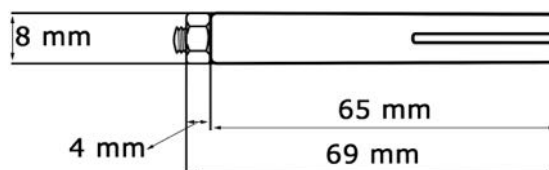

## ART. 811/60

Pomolo girevole in lamiera di alluminio stampata di spessore 12 decimi, con asta quadra (mm.8) ad espansione in acciaio zincato.

### Alluminio verniciato

▪ Finiture:

	Nero RAL 9005	codice	Q
	Bianco RAL 9010		T
	Bianco RAL 1013		K
	Verde RAL 6005		S
	Marrone RAL 8017		U
	Grigio antico		YA
	Verde antico		SA
	Marrone antico		UA
	Bianco opaco		TO

Asta quadra ad espansione

ARTICOLO	A	B	C	D
811/60	60	53	min : 22 max : 45	min : 75 max : 98

Misure in mm.

Per le altre misure specifiche del pomolo riferirsi all'articolo 861/60.