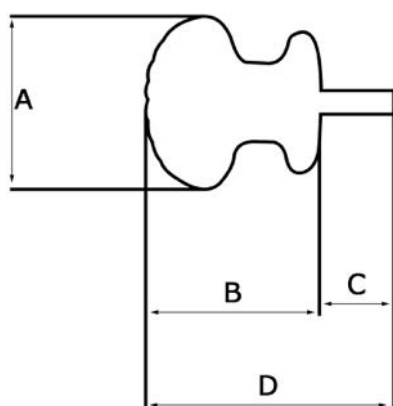

## ART. 811/60

Pomolo girevole in lamiera di alluminio stampata di spessore 12 decimi, con asta quadra (mm.8) ad espansione in acciaio zincato.

Asta quadra ad espansione

ARTICOLO	A	B	C	D
811/60	60	53	min : 22 max : 45	min : 75 max : 98

Misure in mm.

Per le altre misure specifiche del pomolo riferirsi all'articolo 861/60.