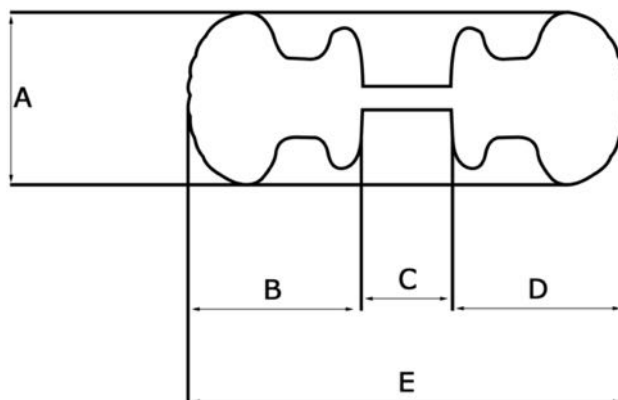

ART. 810/60

Pomoli girevoli in lamiera di alluminio stampata di spessore 12 decimi

Alluminio verniciato

▪ Finiture:

	Nero RAL 9005	codice	Q
	Bianco RAL 9010		T
	Bianco RAL 1013		K
	Verde RAL 6005		S
	Marrone RAL 8017		U
	Grigio antico		YA
	Verde antico		SA
	Marrone antico		UA
	Bianco opaco		TO

ARTICOLO	A	B	C	D	E
810/60	60	53	min: 23 max: 72	53	min: 129 max: 178

Misure in mm.

Per le altre misure specifiche del pomolo riferirsi all'articolo 861/60.