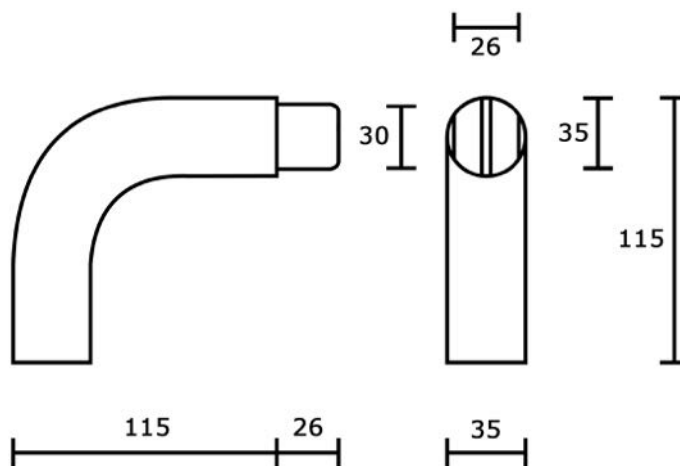

ART. 747

Supporto in alluminio verniciato per struttura corrimano componibile CORRITUTTO

Alluminio verniciato

▪ Finiture:

	Nero RAL 9005	codice	Q
	Bianco RAL 9010		T
	Bianco RAL 1013		K
	Verde RAL 6005		S
	Marrone RAL 8017		U
	Grigio antico		YA
	Verde antico		SA
	Marrone antico		UA
	Bianco opaco		TO

Misure in mm.