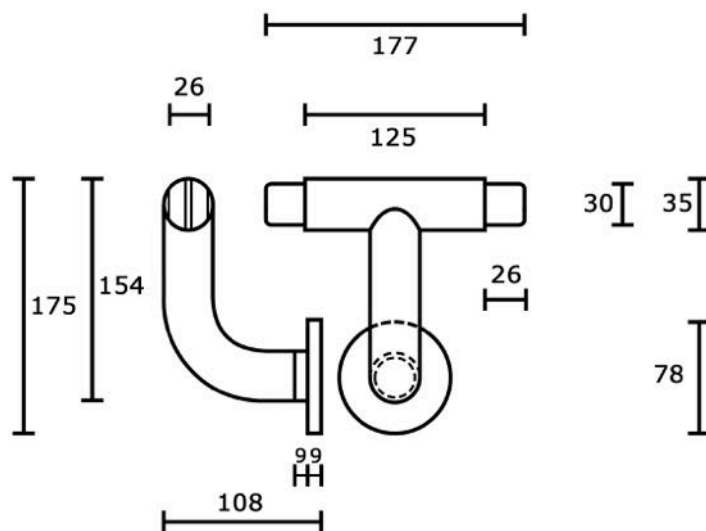

## ART. 746

Supporto in alluminio verniciato per struttura corrimano componibile CORRITUTTO

### Sistema di fissaggio a parete:

Misure in mm.