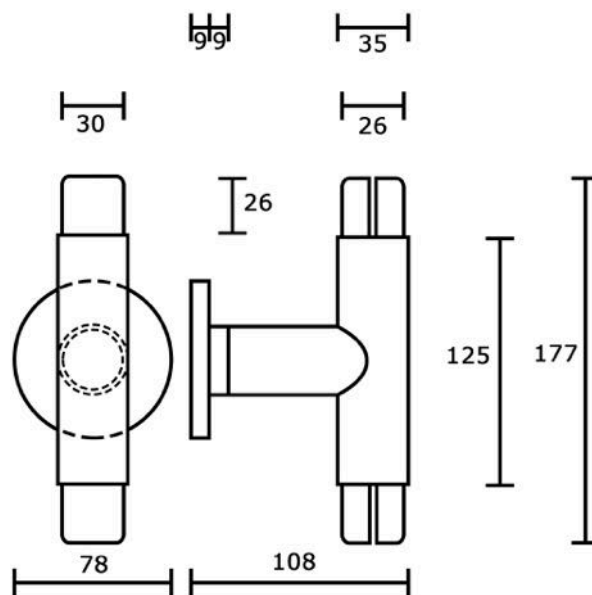

ART. 745

Supporto in alluminio verniciato per struttura corrimano componibile CORRITUTTO

Alluminio verniciato

▪ Finiture:

	Nero RAL 9005	codice	Q
	Bianco RAL 9010		T
	Bianco RAL 1013		K
	Verde RAL 6005		S
	Marrone RAL 8017		U
	Grigio antico		YA
	Verde antico		SA
	Marrone antico		UA
	Bianco opaco		TO

Sistema di fissaggio a parete:

Misure in mm.