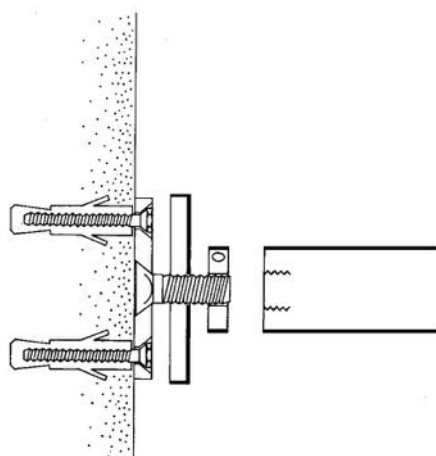

ART. 745

Supporto in alluminio verniciato per struttura corrimano componibile CORRITUTTO

Alluminio verniciato

▪ Finiture:

	Nero RAL 9005	codice	Q
	Bianco RAL 9010		T
	Bianco RAL 1013		K
	Verde RAL 6005		S
	Marrone RAL 8017		U
	Grigio antico		YA
	Verde antico		SA
	Marrone antico		UA
	Bianco opaco		TO

Sistema di fissaggio a parete:

Misure in mm.