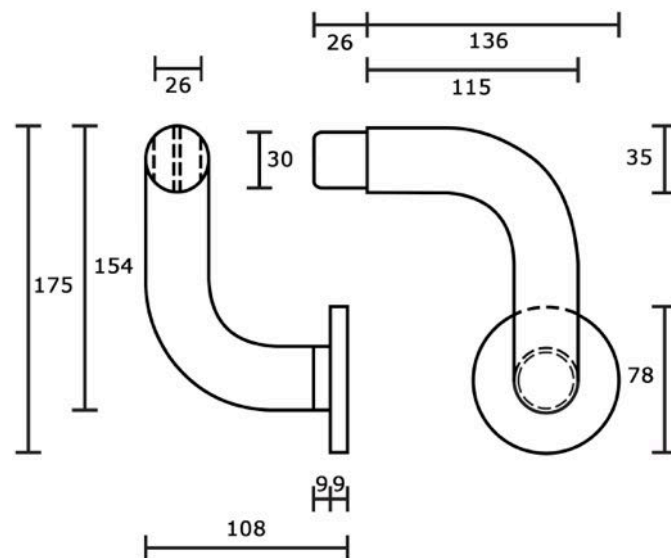

ART. 744

Supporto in alluminio verniciato per struttura corrimano componibile CORRITUTTO

Alluminio verniciato

▪ Finiture:

	Nero RAL 9005	codice	Q
	Bianco RAL 9010		T
	Bianco RAL 1013		K
	Verde RAL 6005		S
	Marrone RAL 8017		U
	Grigio antico		YA
	Verde antico		SA
	Marrone antico		UA
	Bianco opaco		TO

Sistema di fissaggio a parete:

Misure in mm.