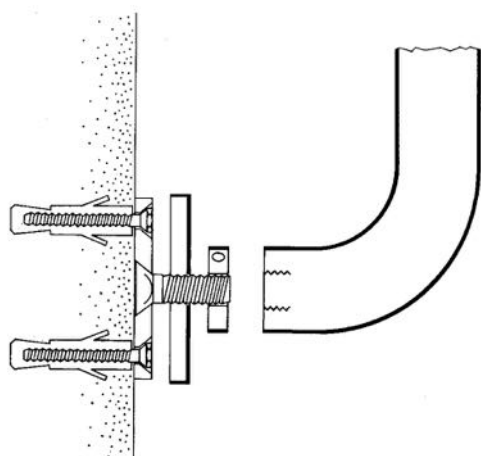

ART. 744

Supporto in alluminio verniciato per struttura corrimano componibile CORRITUTTO

Alluminio verniciato

▪ Finiture:

	Nero RAL 9005	codice	Q
	Bianco RAL 9010		T
	Bianco RAL 1013		K
	Verde RAL 6005		S
	Marrone RAL 8017		U
	Grigio antico		YA
	Verde antico		SA
	Marrone antico		UA
	Bianco opaco		TO

Sistema di fissaggio a parete:

Misure in mm.