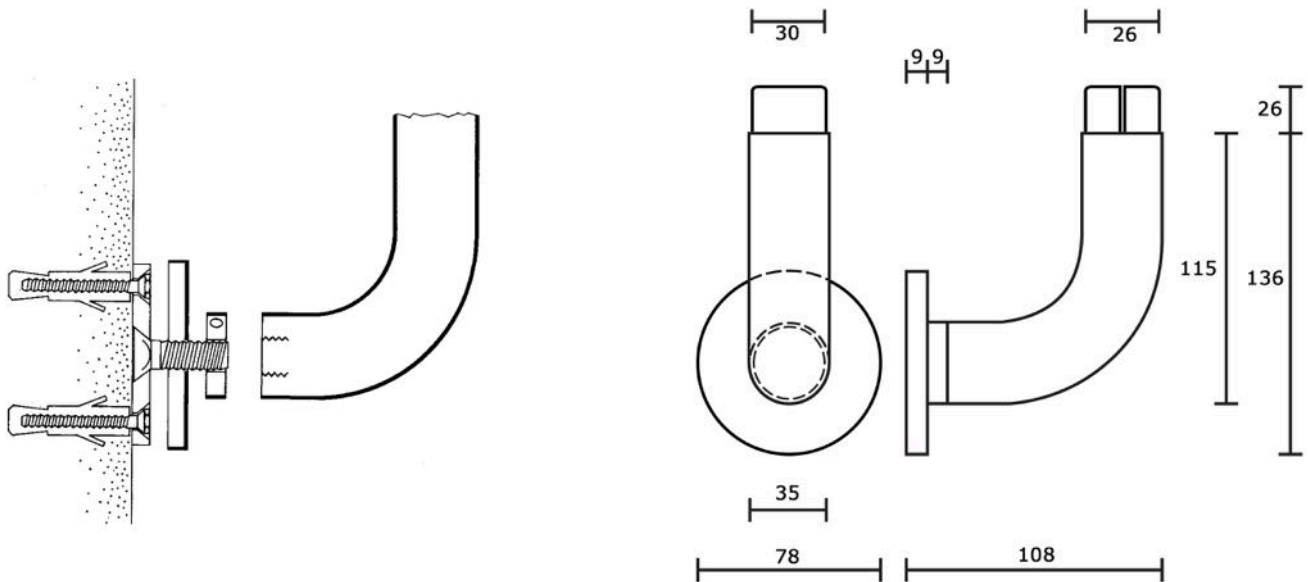

ART. 742

Supporto in alluminio verniciato per struttura corrimano componibile CORRITUTTO

Alluminio verniciato

▪ Finiture:

	Nero RAL 9005	codice	Q
	Bianco RAL 9010		T
	Bianco RAL 1013		K
	Verde RAL 6005		S
	Marrone RAL 8017		U
	Grigio antico		YA
	Verde antico		SA
	Marrone antico		UA
	Bianco opaco		TO

Sistema di fissaggio a parete:

Misure in mm.