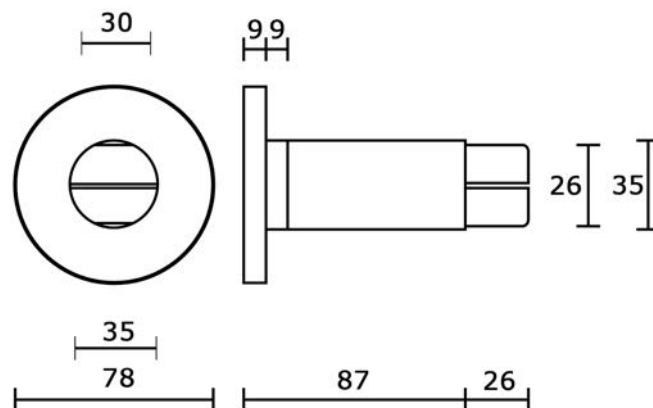

ART. 741

Supporto in alluminio verniciato per struttura corrimano componibile CORRITUTTO

Alluminio verniciato

▪ Finiture:

	Nero RAL 9005	codice	Q
	Bianco RAL 9010		T
	Bianco RAL 1013		K
	Verde RAL 6005		S
	Marrone RAL 8017		U
	Grigio antico		YA
	Verde antico		SA
	Marrone antico		UA
	Bianco opaco		TO

Sistema di fissaggio a parete:

Misure in mm.