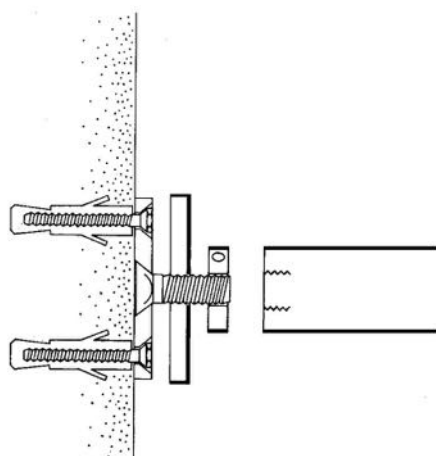

ART. 741

Supporto in alluminio verniciato per struttura corrimano componibile CORRITUTTO

Alluminio verniciato

▪ Finiture:

	Nero RAL 9005	codice	Q
	Bianco RAL 9010		T
	Bianco RAL 1013		K
	Verde RAL 6005		S
	Marrone RAL 8017		U
	Grigio antico		YA
	Verde antico		SA
	Marrone antico		UA
	Bianco opaco		TO

Sistema di fissaggio a parete:

Misure in mm.