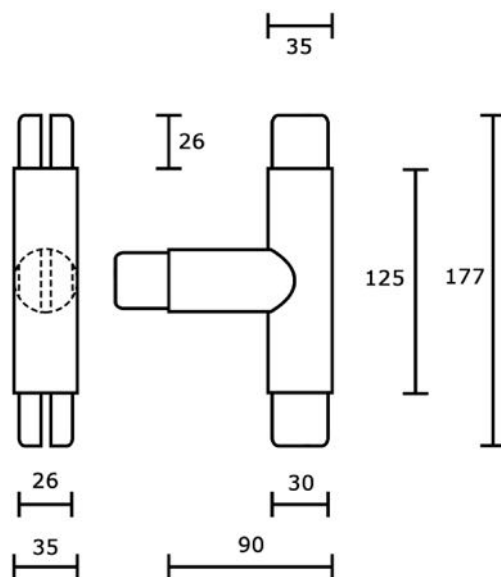

**ART. 740**

Supporto in alluminio verniciato per struttura corrimano componibile CORRITUTTO

Alluminio verniciato

▪ Finiture:

	Nero RAL 9005	codice	Q
	Bianco RAL 9010		T
	Bianco RAL 1013		K
	Verde RAL 6005		S
	Marrone RAL 8017		U
	Grigio antico		YA
	Verde antico		SA
	Marrone antico		UA
	Bianco opaco		TO

Misure in mm.