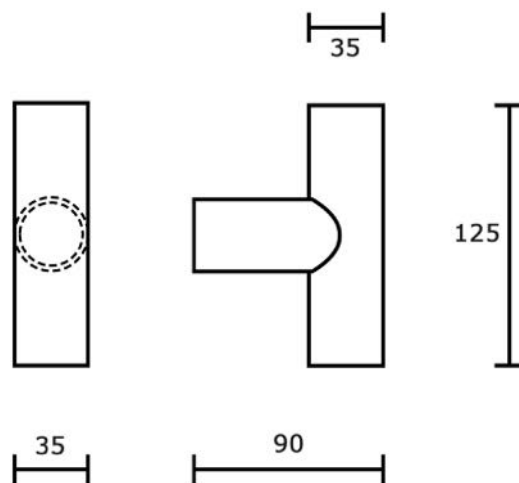

ART. 730

Supporto in alluminio verniciato per struttura corrimano componibile CORRITUTTO

Alluminio verniciato

▪ Finiture:

	Nero RAL 9005	codice	Q
	Bianco RAL 9010		T
	Bianco RAL 1013		K
	Verde RAL 6005		S
	Marrone RAL 8017		U
	Grigio antico		YA
	Verde antico		SA
	Marrone antico		UA
	Bianco opaco		TO

Misure in mm.