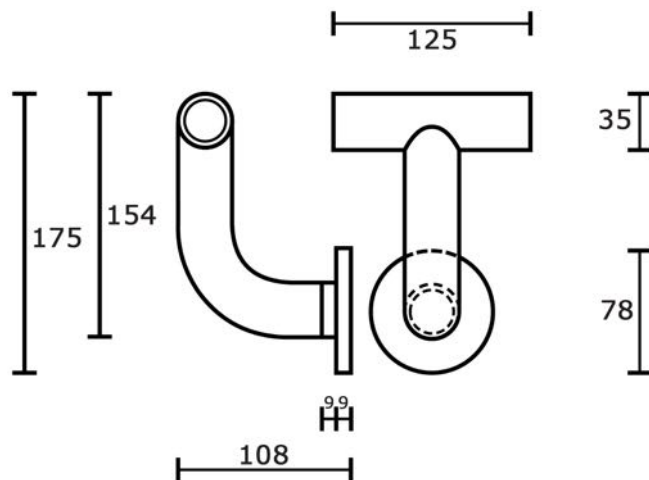

**ART. 706**

Supporto in alluminio verniciato per struttura corrimano componibile CORRITUTTO

Alluminio verniciato

▪ Finiture:

	Nero RAL 9005	codice	Q
	Bianco RAL 9010		T
	Bianco RAL 1013		K
	Verde RAL 6005		S
	Marrone RAL 8017		U
	Grigio antico		YA
	Verde antico		SA
	Marrone antico		UA
	Bianco opaco		TO

Sistema di fissaggio a parete:

Misure in mm.