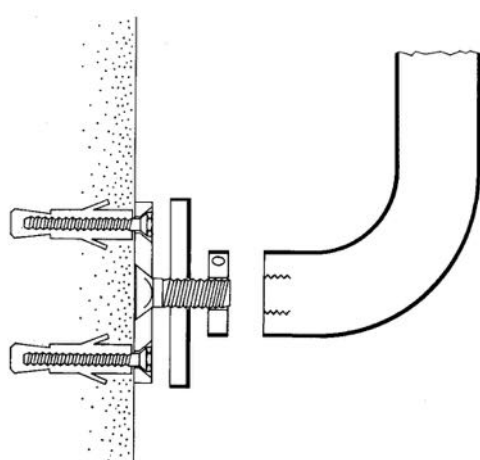

**ART. 706**

Supporto in alluminio verniciato per struttura corrimano componibile CORRITUTTO

Alluminio verniciato

▪ Finiture:

	Nero RAL 9005	codice	Q
	Bianco RAL 9010		T
	Bianco RAL 1013		K
	Verde RAL 6005		S
	Marrone RAL 8017		U
	Grigio antico		YA
	Verde antico		SA
	Marrone antico		UA
	Bianco opaco		TO

Sistema di fissaggio a parete:

Misure in mm.