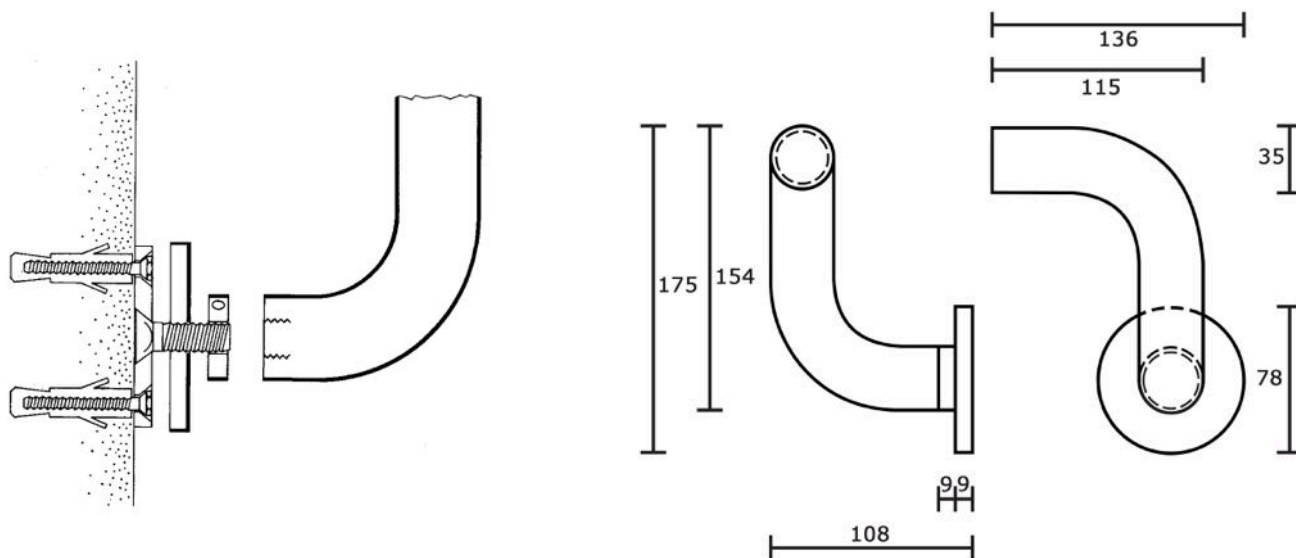

ART. 704

Supporto in alluminio verniciato per struttura corrimano componibile CORRITUTTO

Alluminio verniciato

▪ Finiture:

	Nero RAL 9005	codice	Q
	Bianco RAL 9010		T
	Bianco RAL 1013		K
	Verde RAL 6005		S
	Marrone RAL 8017		U
	Grigio antico		YA
	Verde antico		SA
	Marrone antico		UA
	Bianco opaco		TO

Sistema di fissaggio a parete:

Misure in mm.