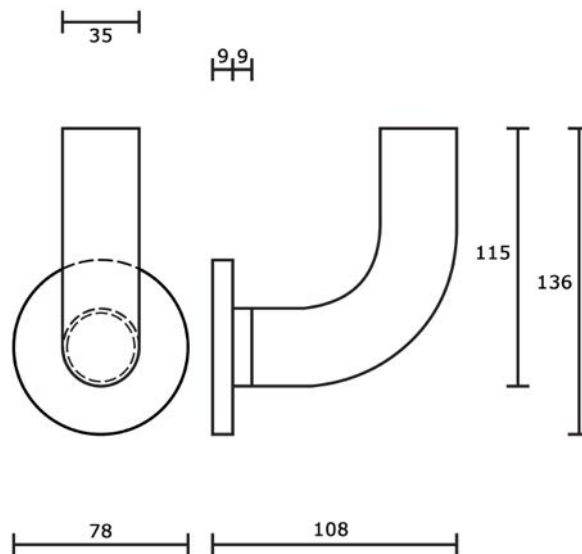

ART. 702

Supporto in alluminio verniciato per struttura corrimano componibile CORRITUTTO

Alluminio verniciato

▪ Finiture:

	Nero RAL 9005	codice	Q
	Bianco RAL 9010		T
	Bianco RAL 1013		K
	Verde RAL 6005		S
	Marrone RAL 8017		U
	Grigio antico		YA
	Verde antico		SA
	Marrone antico		UA
	Bianco opaco		TO

Sistema di fissaggio a parete:

Misure in mm.