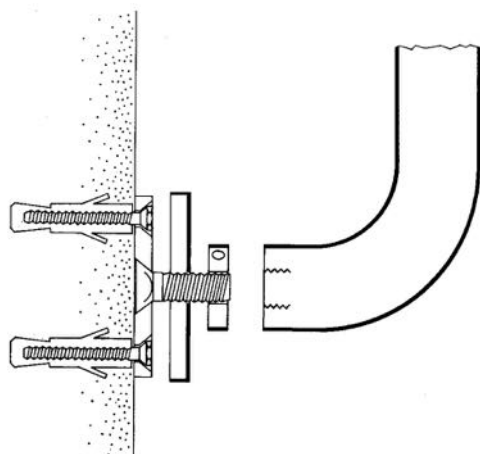

ART. 702

Supporto in alluminio verniciato per struttura corrimano componibile CORRITUTTO

Alluminio verniciato

▪ Finiture:

	Nero RAL 9005	codice	Q
	Bianco RAL 9010		T
	Bianco RAL 1013		K
	Verde RAL 6005		S
	Marrone RAL 8017		U
	Grigio antico		YA
	Verde antico		SA
	Marrone antico		UA
	Bianco opaco		TO

Sistema di fissaggio a parete:

Misure in mm.