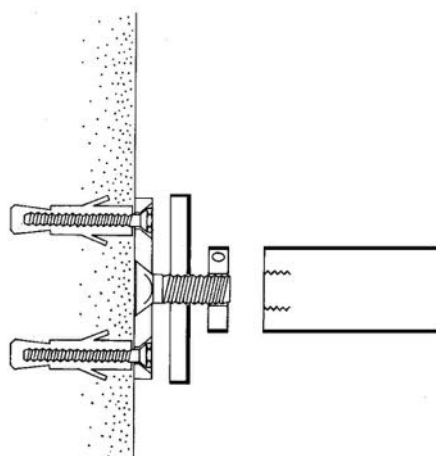

**ART. 701**

Supporto in alluminio verniciato per struttura corrimano componibile CORRITUTTO

Alluminio verniciato

▪ Finiture:

	Nero RAL 9005	codice	Q
	Bianco RAL 9010		T
	Bianco RAL 1013		K
	Verde RAL 6005		S
	Marrone RAL 8017		U
	Grigio antico		YA
	Verde antico		SA
	Marrone antico		UA
	Bianco opaco		TO

Sistema di fissaggio a parete:

Misure in mm.