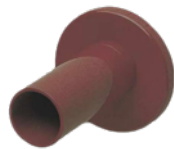

**ART. 701**

Supporto in alluminio verniciato per struttura corrimano componibile CORRITUTTO

Alluminio verniciato

▪ Finiture:

	Nero RAL 9005	codice	Q
	Bianco RAL 9010		T
	Bianco RAL 1013		K
	Verde RAL 6005		S
	Marrone RAL 8017		U
	Grigio antico		YA
	Verde antico		SA
	Marrone antico		UA
	Bianco opaco		TO

Sistema di fissaggio a parete:

Misure in mm.