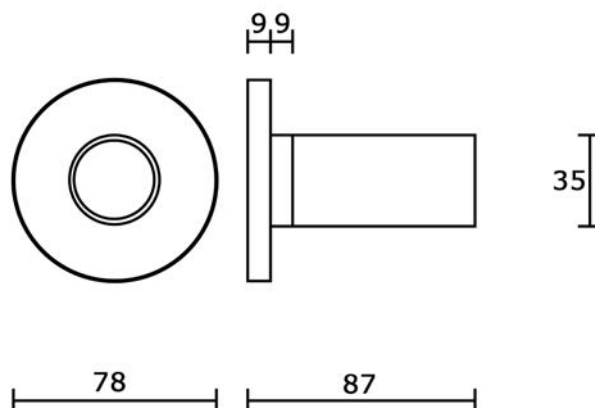

**ART. 701**

Supporto in alluminio verniciato per struttura corrimano componibile CORRITUTTO

Alluminio verniciato

▪ Finiture:

	Nero RAL 9005	codice	Q
	Bianco RAL 9010		T
	Bianco RAL 1013		K
	Verde RAL 6005		S
	Marrone RAL 8017		U
	Grigio antico		YA
	Verde antico		SA
	Marrone antico		UA
	Bianco opaco		TO

Sistema di fissaggio a parete:

Misure in mm.