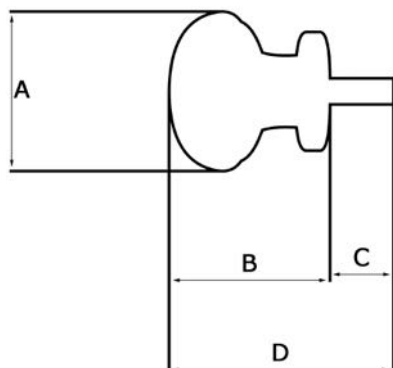

ART. 401/60

Pomolo girevole in ottone massiccio con asta quadra (mm.8) ad espansione in acciaio zincato.

▪ Finiture:

Ottone lucido codice **L**

Ottone PVD **P**

Asta quadra ad espansione

ARTICOLO	A	B	C	D
401/60	60	54	min : 36 max : 47	min : 90 max : 101

Misure in mm.

Altre misure specifiche del pomolo