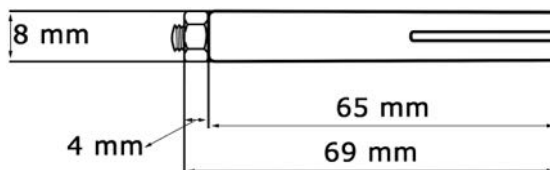

ART. 401/60

Pomolo girevole in ottone massiccio con asta quadra (mm.8) ad espansione in acciaio zincato.

▪ Finiture:

Ottone lucido codice **L**

Ottone PVD **P**

Asta quadra ad espansione

ARTICOLO	A	B	C	D
401/60	60	54	min : 36 max : 47	min : 90 max : 101

Misure in mm.

Altre misure specifiche del pomolo