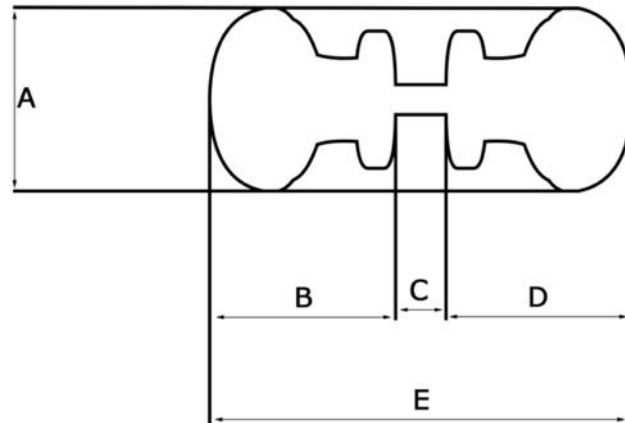

ART. 400

Coppie di pomoli girevoli
in ottone massiccio.

▪ Finiture:

Ottone lucido

codice L

Ottone PVD

P

ARTICOLO	A	B	C	D	E
400/60	60	54	min: 52 max: 74	54	min: 162 max: 182

Misure in mm.

Altre misure specifiche del pomolo