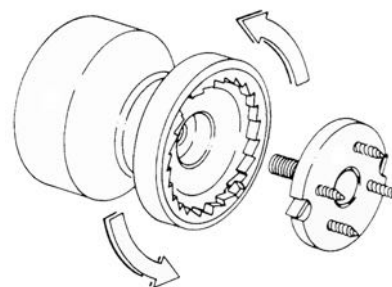

Verde antico

SA

Marrone antico

UA

Sistema di fissaggio brevettato con base in nylon e vite in acciaio:

Disponibile in tre diverse misure: Ø60 - Ø70 - Ø80.

ARTICOLO	A	B	C	D
878/60	26	48	60	58
878/70	31	61	70	66
878/80	37	70	80	70