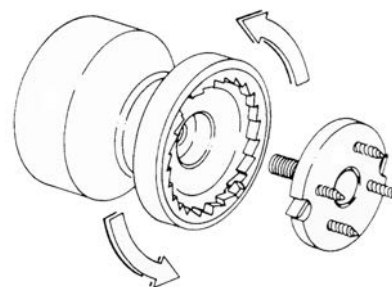

ART. 873

Pomolo in lamiera di alluminio stampata di spessore 12 decimi dotato di sistema di fissaggio brevettato.

Alluminio verniciato

▪ Finiture:

	Nero RAL 9005	codice	Q
	Bianco RAL 9010		T
	Bianco RAL 1013		K
	Verde RAL 6005		S
	Marrone RAL 8017		U
	Grigio antico		YA
	Verde antico		SA
	Marrone antico		UA

Sistema di fissaggio brevettato con base in nylon e vite in acciaio:

Disponibile in due diverse misure: Ø70 - Ø80.

ARTICOLO	A	B	C	D
873/70	31	61	70	57
873/80	37	69	80	62

Misure in mm.