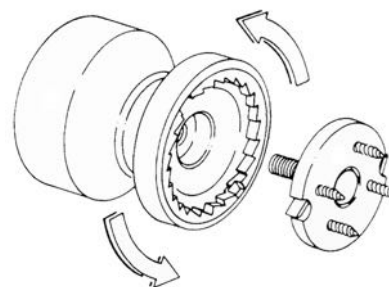

ART. 872

Pomolo in lamiera di alluminio stampata di spessore 12 decimi dotato di sistema di fissaggio brevettato.

Alluminio verniciato

▪ Finiture:

	Nero RAL 9005	codice	Q
	Bianco RAL 9010		T
	Bianco RAL 1013		K
	Verde RAL 6005		S
	Marrone RAL 8017		U
	Grigio antico		YA
	Verde antico		SA
	Marrone antico		UA

Sistema di fissaggio brevettato con base in nylon e vite in acciaio:

Disponibile in due diverse misure: Ø60 - Ø70.

ARTICOLO	A	B	C	D
872/60	27	48	60	52
872/70	32	60	70	61

Misure in mm.