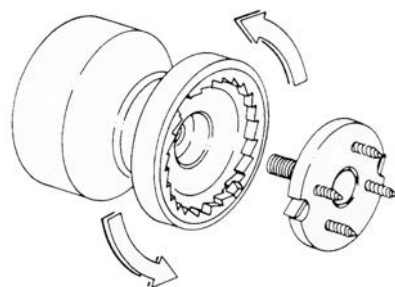

## ART. 861

Pomolo in lamiera di alluminio stampata di spessore 12 decimi dotato di sistema di fissaggio brevettato.

Alluminio verniciato

▪ Finiture:

Nero RAL 9005  
Bianco RAL 9010  
Bianco RAL 1013  
Verde RAL 6005  
Marrone RAL 8017  
Grigio antico  
Verde antico  
Marrone antico

codice Q  
T  
K  
S  
U  
YA  
SA  
UA

Sistema di fissaggio brevettato con base in nylon e vite in acciaio:

Disponibile in tre diverse misure: Ø60 - Ø70 - Ø80.

ARTICOLO	A	B	C	D
861/60	26	48	60	53
861/70	32	61	70	62
861/80	37	70	80	67