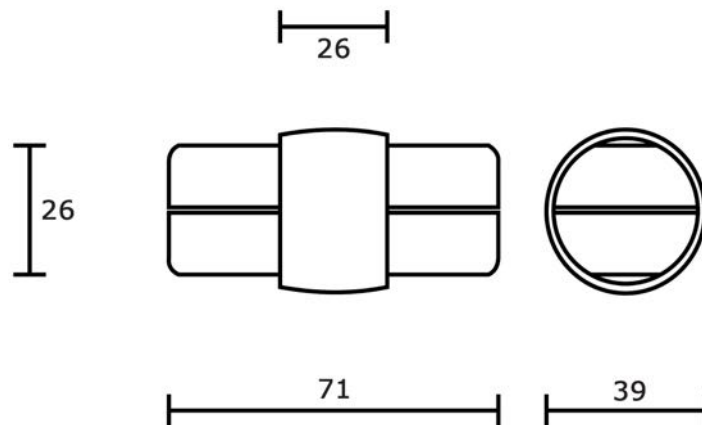

ART. 749

Blocchetto universale di giunzione in alluminio verniciato e nylon per struttura corrimano componibile CORRITUTTO

Alluminio verniciato

▪ Finiture:

	Nero RAL 9005	codice	Q
	Bianco RAL 9010		T
	Bianco RAL 1013		K
	Verde RAL 6005		S
	Marrone RAL 8017		U
	Grigio antico		YA
	Verde antico		SA
	Marrone antico		UA

Misure in mm.