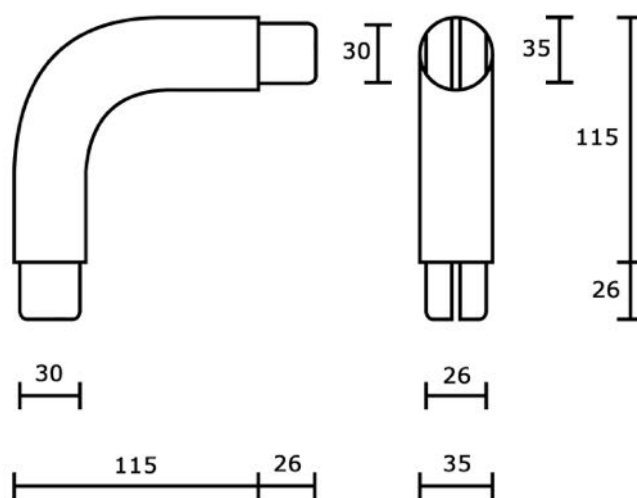

**ART. 748**

Supporto in alluminio verniciato per struttura corrimano componibile CORRITUTTO

Alluminio verniciato

▪ Finiture:

	Nero RAL 9005	codice	Q
	Bianco RAL 9010		T
	Bianco RAL 1013		K
	Verde RAL 6005		S
	Marrone RAL 8017		U
	Grigio antico		YA
	Verde antico		SA
	Marrone antico		UA

Misure in mm.