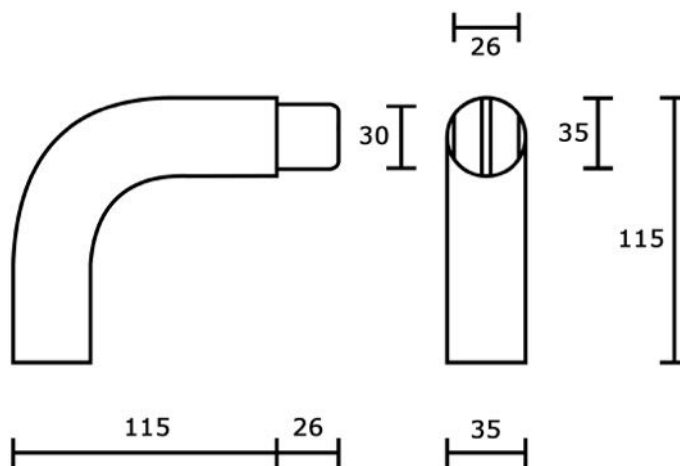

ART. 747

Supporto in alluminio verniciato per struttura corrimano componibile CORRITUTTO

Alluminio verniciato

▪ Finiture:

	Nero RAL 9005	codice	Q
	Bianco RAL 9010		T
	Bianco RAL 1013		K
	Verde RAL 6005		S
	Marrone RAL 8017		U
	Grigio antico		YA
	Verde antico		SA
	Marrone antico		UA

Misure in mm.