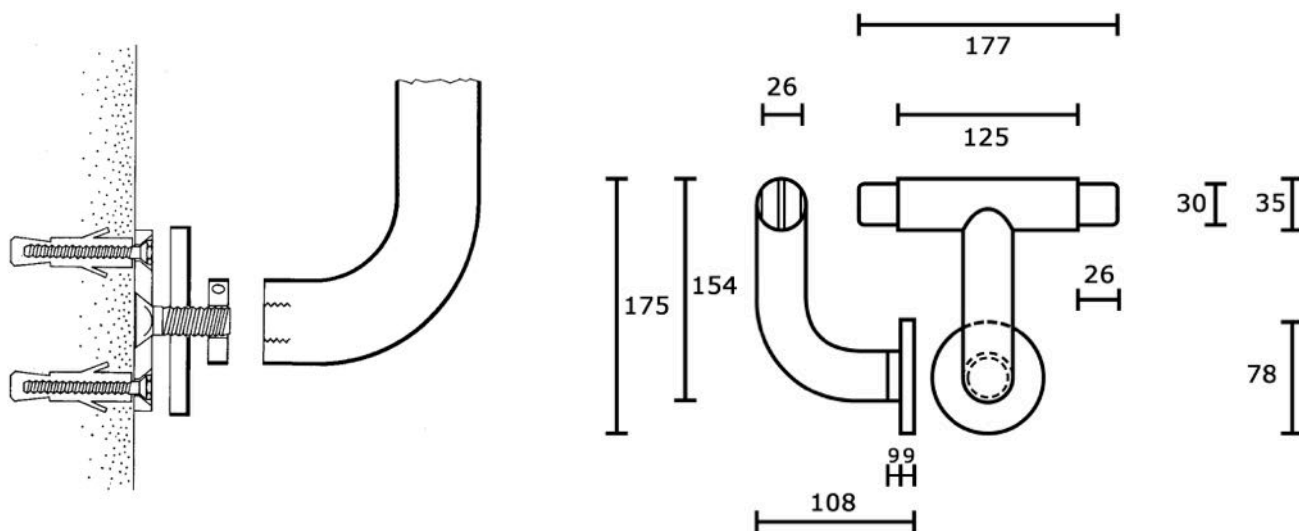

**ART. 746**

Supporto in alluminio verniciato per struttura corrimano componibile CORRITUTTO

Alluminio verniciato

▪ Finiture:

	Nero RAL 9005	codice	Q
	Bianco RAL 9010		T
	Bianco RAL 1013		K
	Verde RAL 6005		S
	Marrone RAL 8017		U
	Grigio antico		YA
	Verde antico		SA
	Marrone antico		UA

Sistema di fissaggio a parete:

Misure in mm.