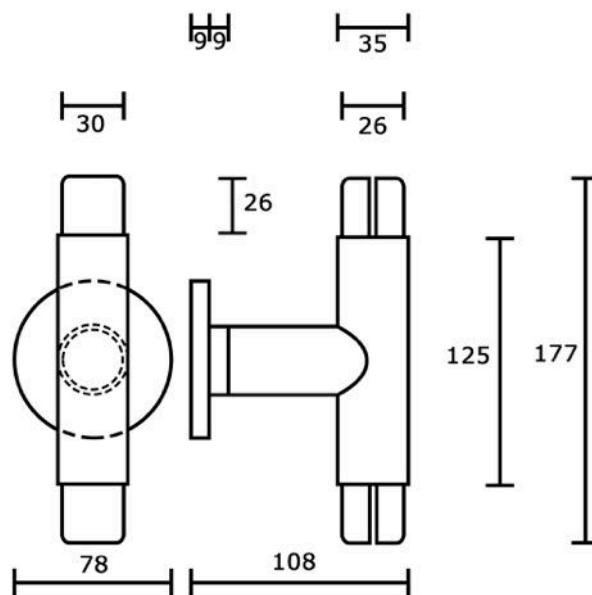

ART. 745

Supporto in alluminio verniciato per struttura corrimano componibile CORRITUTTO

Alluminio verniciato

▪ Finiture:

	Nero RAL 9005	codice	Q
	Bianco RAL 9010		T
	Bianco RAL 1013		K
	Verde RAL 6005		S
	Marrone RAL 8017		U
	Grigio antico		YA
	Verde antico		SA
	Marrone antico		UA

Sistema di fissaggio a parete:

Misure in mm.