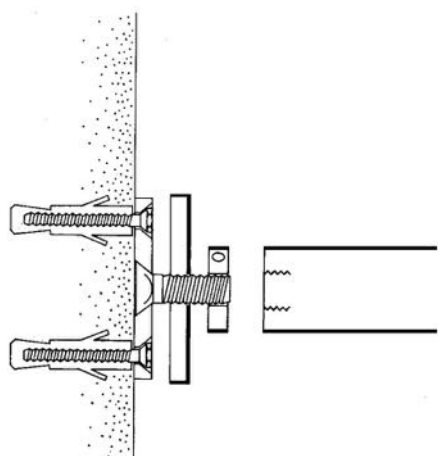

ART. 745

Supporto in alluminio verniciato per struttura corrimano componibile CORRITUTTO

Alluminio verniciato

▪ Finiture:

	Nero RAL 9005	codice	Q
	Bianco RAL 9010		T
	Bianco RAL 1013		K
	Verde RAL 6005		S
	Marrone RAL 8017		U
	Grigio antico		YA
	Verde antico		SA
	Marrone antico		UA

Sistema di fissaggio a parete:

Misure in mm.