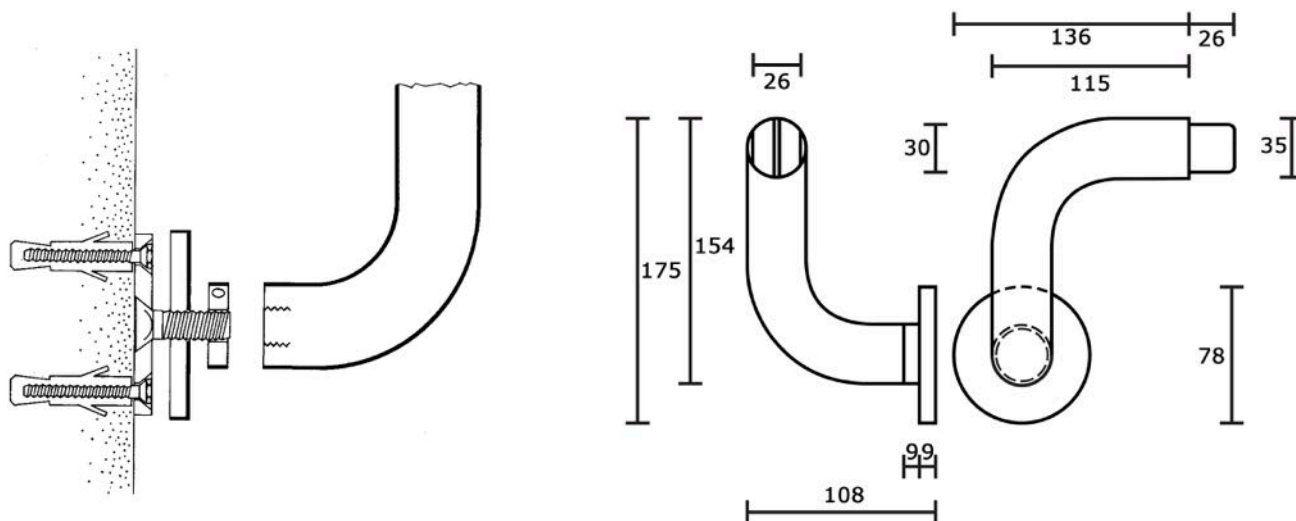

ART. 743

Supporto in alluminio verniciato per struttura corrimano componibile CORRITUTTO

Alluminio verniciato

▪ Finiture:

	Nero RAL 9005	codice	Q
	Bianco RAL 9010		T
	Bianco RAL 1013		K
	Verde RAL 6005		S
	Marrone RAL 8017		U
	Grigio antico		YA
	Verde antico		SA
	Marrone antico		UA

Sistema di fissaggio a parete:

Misure in mm.