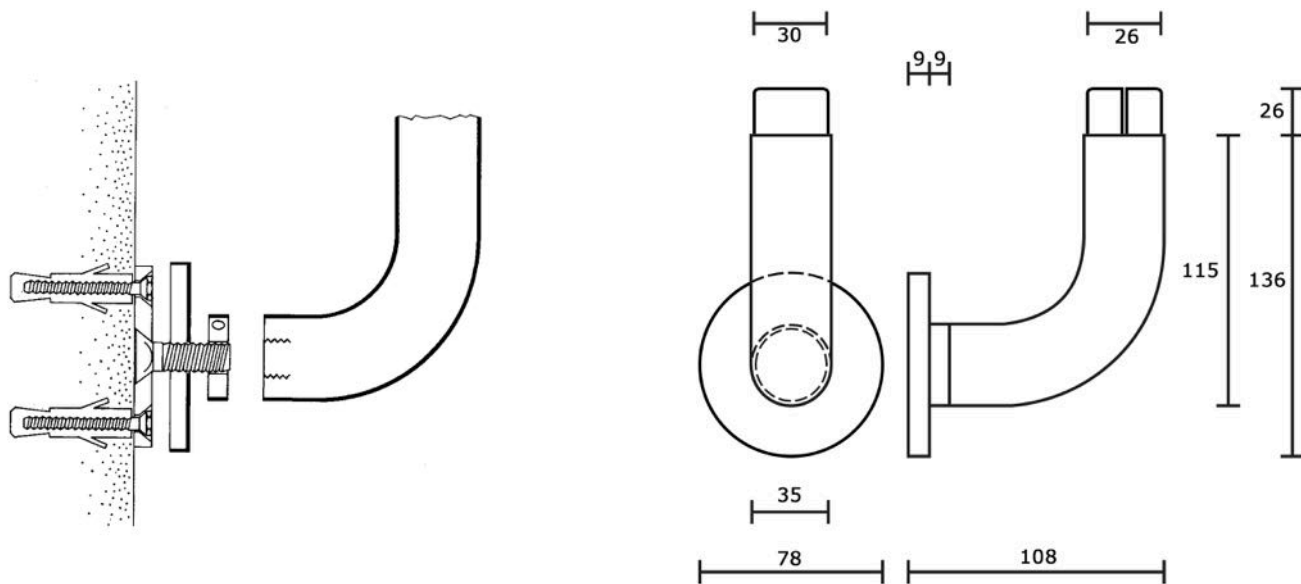

ART. 742

Supporto in alluminio verniciato per struttura corrimano componibile CORRITUTTO

Alluminio verniciato

▪ Finiture:

	Nero RAL 9005	codice	Q
	Bianco RAL 9010		T
	Bianco RAL 1013		K
	Verde RAL 6005		S
	Marrone RAL 8017		U
	Grigio antico		YA
	Verde antico		SA
	Marrone antico		UA

Sistema di fissaggio a parete:

Misure in mm.