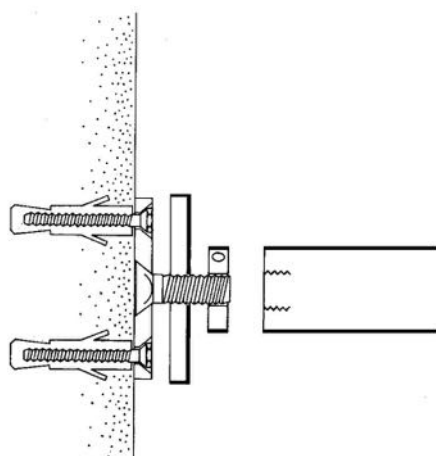

ART. 741

Supporto in alluminio verniciato per struttura corrimano componibile CORRITUTTO

Alluminio verniciato

▪ Finiture:

	Nero RAL 9005	codice	Q
	Bianco RAL 9010		T
	Bianco RAL 1013		K
	Verde RAL 6005		S
	Marrone RAL 8017		U
	Grigio antico		YA
	Verde antico		SA
	Marrone antico		UA

Sistema di fissaggio a parete:

Misure in mm.