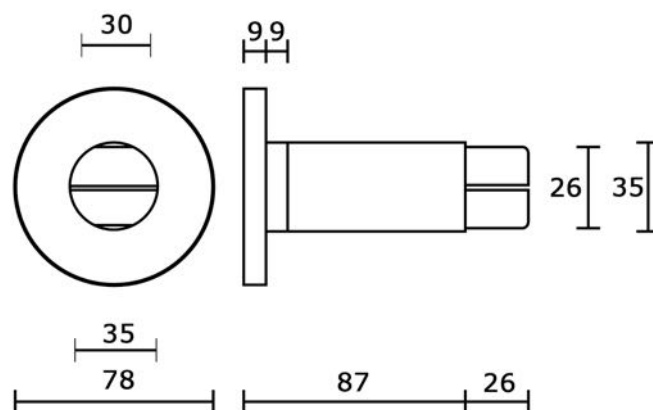

ART. 741

Supporto in alluminio verniciato per struttura corrimano componibile CORRITUTTO

Alluminio verniciato

▪ Finiture:

	Nero RAL 9005	codice	Q
	Bianco RAL 9010		T
	Bianco RAL 1013		K
	Verde RAL 6005		S
	Marrone RAL 8017		U
	Grigio antico		YA
	Verde antico		SA
	Marrone antico		UA

Sistema di fissaggio a parete:

Misure in mm.