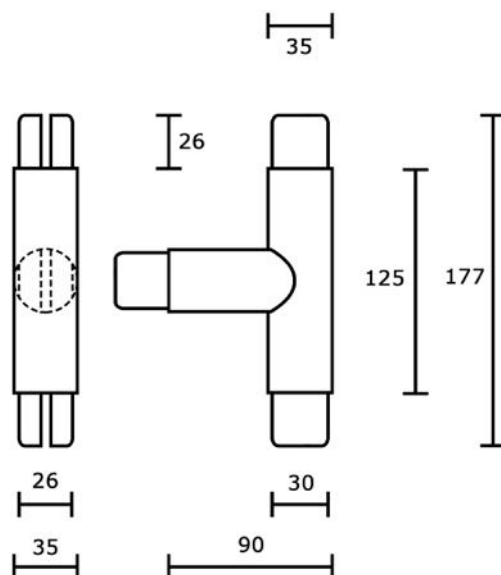

ART. 740

Supporto in alluminio verniciato per struttura corrimano componibile CORRITUTTO

Alluminio verniciato

▪ Finiture:

	Nero RAL 9005	codice	Q
	Bianco RAL 9010		T
	Bianco RAL 1013		K
	Verde RAL 6005		S
	Marrone RAL 8017		U
	Grigio antico		YA
	Verde antico		SA
	Marrone antico		UA

Misure in mm.