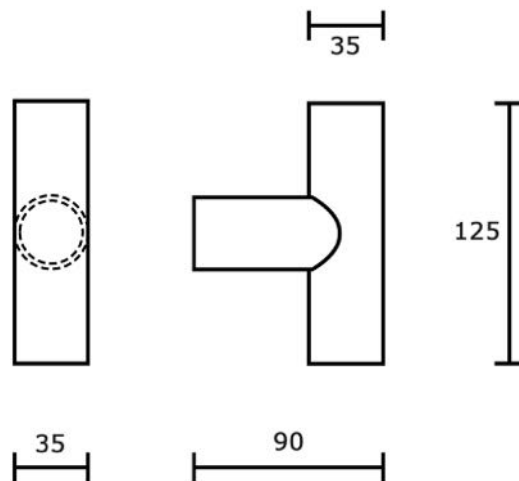

ART. 730

Supporto in alluminio verniciato per struttura corrimano componibile CORRITUTTO

Alluminio verniciato

▪ Finiture:

	Nero RAL 9005	codice	Q
	Bianco RAL 9010		T
	Bianco RAL 1013		K
	Verde RAL 6005		S
	Marrone RAL 8017		U
	Grigio antico		YA
	Verde antico		SA
	Marrone antico		UA

Misure in mm.