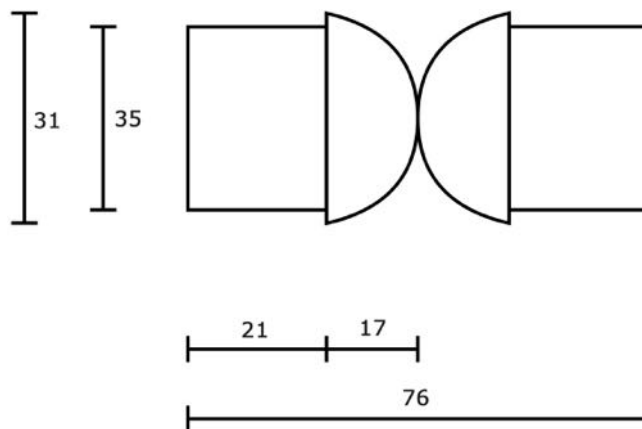

## ART. 712

Giunzione in alluminio verniciato  
per struttura corrimano  
componibile CORRITUTTO

### Alluminio verniciato

▪ Finiture:

	Nero RAL 9005	codice	Q
	Bianco RAL 9010		T
	Bianco RAL 1013		K
	Verde RAL 6005		S
	Marrone RAL 8017		U
	Grigio antico		YA
	Verde antico		SA
	Marrone antico		UA

Misure in mm.