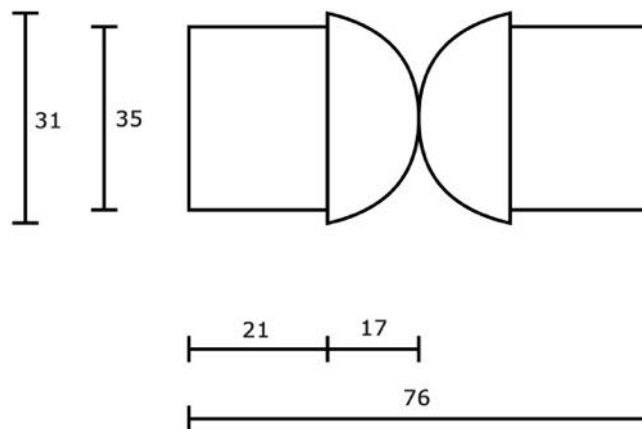

ART. 712

Giunzione in alluminio verniciato
per struttura corrimano
componibile CORRITUTTO

Alluminio verniciato

▪ Finiture:

	Nero RAL 9005	codice	Q
	Bianco RAL 9010		T
	Bianco RAL 1013		K
	Verde RAL 6005		S
	Marrone RAL 8017		U
	Grigio antico		YA
	Verde antico		SA
	Marrone antico		UA

Misure in mm.