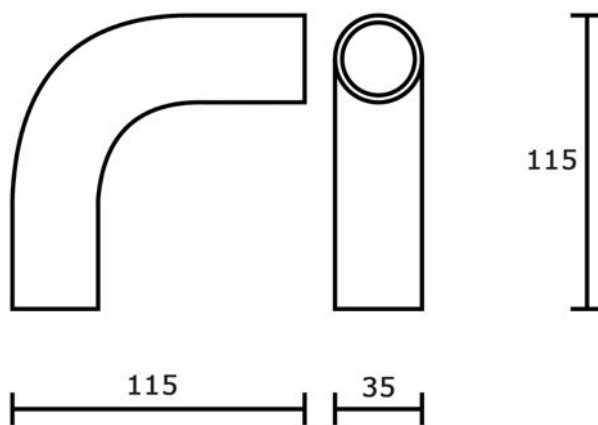

ART. 707

Supporto in alluminio verniciato per
struttura corrimano componibile
CORRITUTTO

Alluminio verniciato

▪ Finiture:

	Nero RAL 9005	codice	Q
	Bianco RAL 9010		T
	Bianco RAL 1013		K
	Verde RAL 6005		S
	Marrone RAL 8017		U
	Grigio antico		YA
	Verde antico		SA
	Marrone antico		UA

Misure in mm.