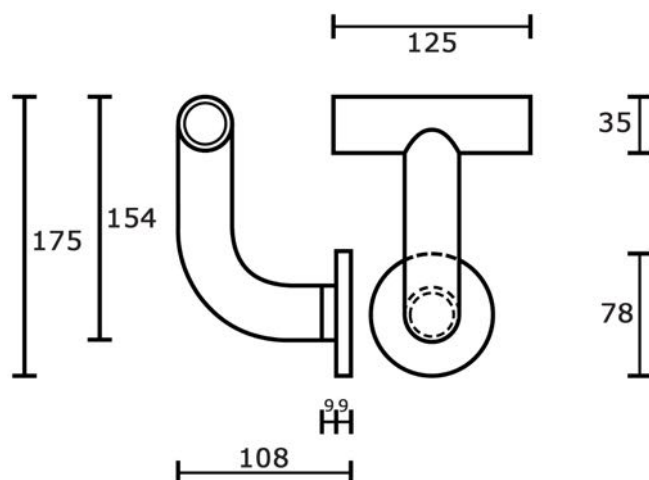

## ART. 706

Supporto in alluminio verniciato per struttura corrimano componibile CORRITUTTO

### Sistema di fissaggio a parete:

Misure in mm.