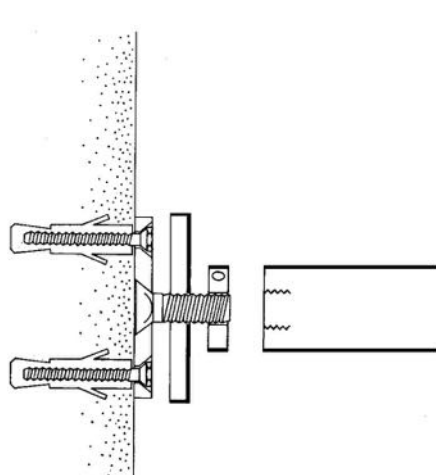

ART. 705

Supporto in alluminio verniciato per struttura corrimano componibile CORRITUTTO

Alluminio verniciato

▪ Finiture:

	Nero RAL 9005	codice	Q
	Bianco RAL 9010		T
	Bianco RAL 1013		K
	Verde RAL 6005		S
	Marrone RAL 8017		U
	Grigio antico		YA
	Verde antico		SA
	Marrone antico		UA

Sistema di fissaggio a parete:

Misure in mm.