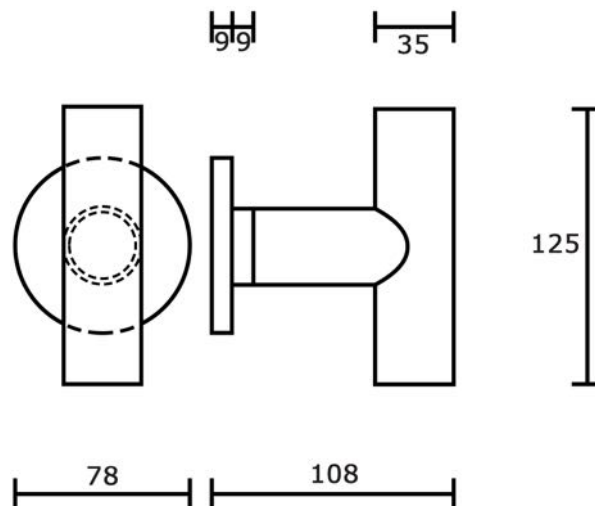

ART. 705

Supporto in alluminio verniciato per struttura corrimano componibile CORRITUTTO

Alluminio verniciato

▪ Finiture:

	Nero RAL 9005	codice	Q
	Bianco RAL 9010		T
	Bianco RAL 1013		K
	Verde RAL 6005		S
	Marrone RAL 8017		U
	Grigio antico		YA
	Verde antico		SA
	Marrone antico		UA

Sistema di fissaggio a parete:

Misure in mm.