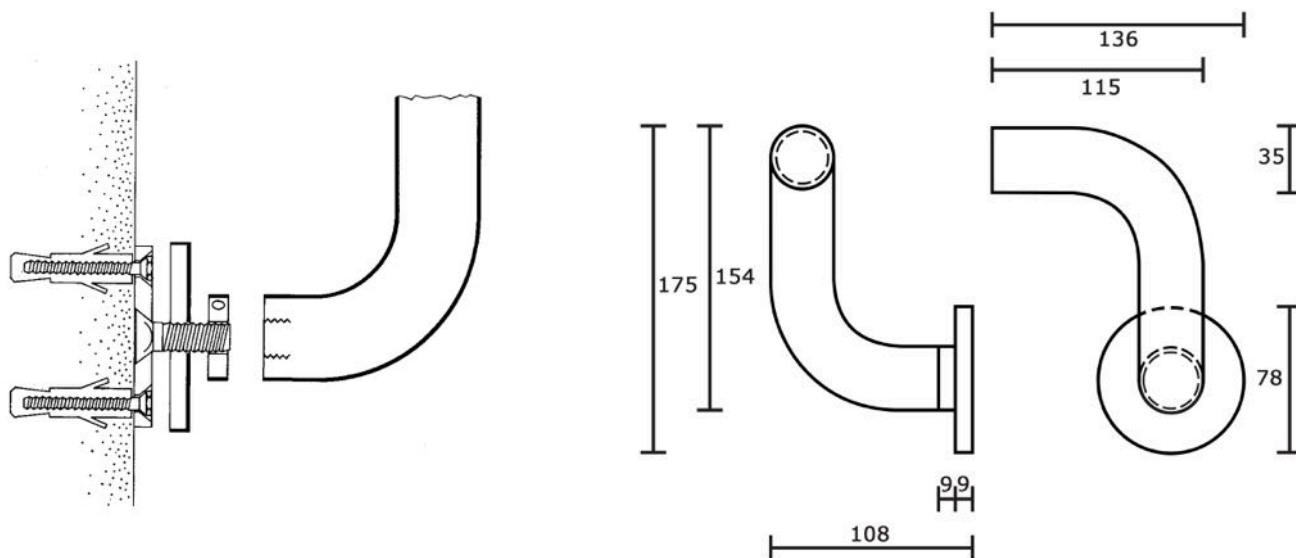

ART. 704

Supporto in alluminio verniciato per struttura corrimano componibile CORRITUTTO

Alluminio verniciato

▪ Finiture:

	Nero RAL 9005	codice	Q
	Bianco RAL 9010		T
	Bianco RAL 1013		K
	Verde RAL 6005		S
	Marrone RAL 8017		U
	Grigio antico		YA
	Verde antico		SA
	Marrone antico		UA

Sistema di fissaggio a parete:

Misure in mm.