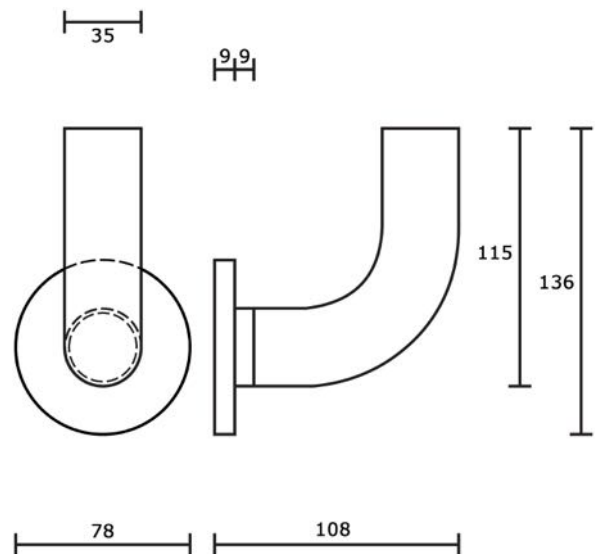

ART. 702

Supporto in alluminio verniciato per struttura corrimano componibile CORRITUTTO

Alluminio verniciato

▪ Finiture:

	Nero RAL 9005	codice	Q
	Bianco RAL 9010		T
	Bianco RAL 1013		K
	Verde RAL 6005		S
	Marrone RAL 8017		U
	Grigio antico		YA
	Verde antico		SA
	Marrone antico		UA

Sistema di fissaggio a parete:

Misure in mm.