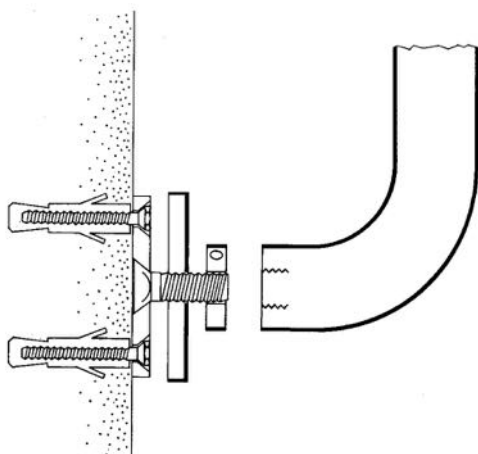

ART. 702

Supporto in alluminio verniciato per struttura corrimano componibile CORRITUTTO

Alluminio verniciato

▪ Finiture:

	Nero RAL 9005	codice	Q
	Bianco RAL 9010		T
	Bianco RAL 1013		K
	Verde RAL 6005		S
	Marrone RAL 8017		U
	Grigio antico		YA
	Verde antico		SA
	Marrone antico		UA

Sistema di fissaggio a parete:

Misure in mm.